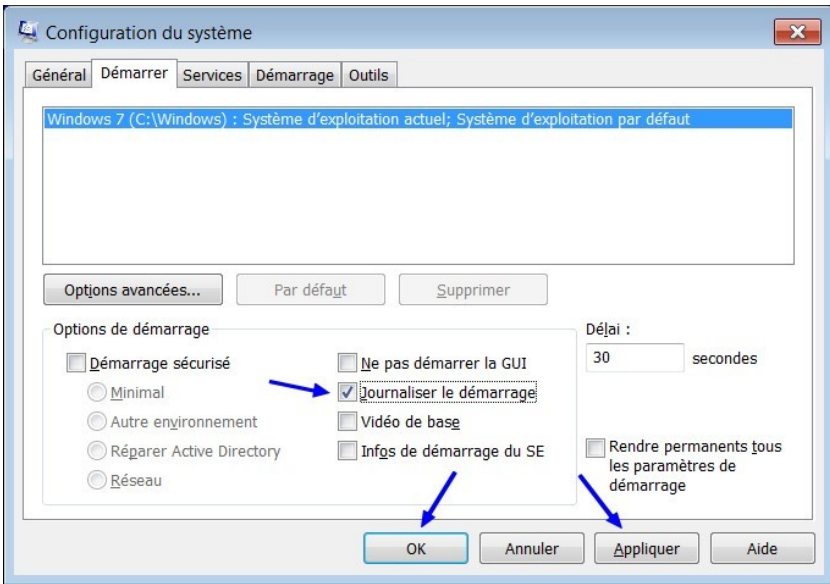

# Chargement de services et pilotes au démarrage de Windows 7 Pro

Pour connaître le nombre de services et pilotes que charge Windows 7 Pro au démarrage tapez dans Rechercher du menu Démarrer msconfig puis touche entrée, ensuite cliquez sur Démarrer en haut de la fenêtre et cochez Journaliser le démarrage puis cliquez Appliquer OK et cliquez sur Redémarrer de la petite fenêtre, puis tapez dans Rechercher du menu Démarrer **notepad %SystemRoot%\ntbtlog.txt** et cliquez sur notepad.

Lorsque votre Pc aura redémarré tapez dans Rechercher du menu Démarrer **notepad %SystemRoot%\ntbtlog.txt** et cliquez en haut sur notepad vous aurez un rapport de ce qui se charge au démarrage.