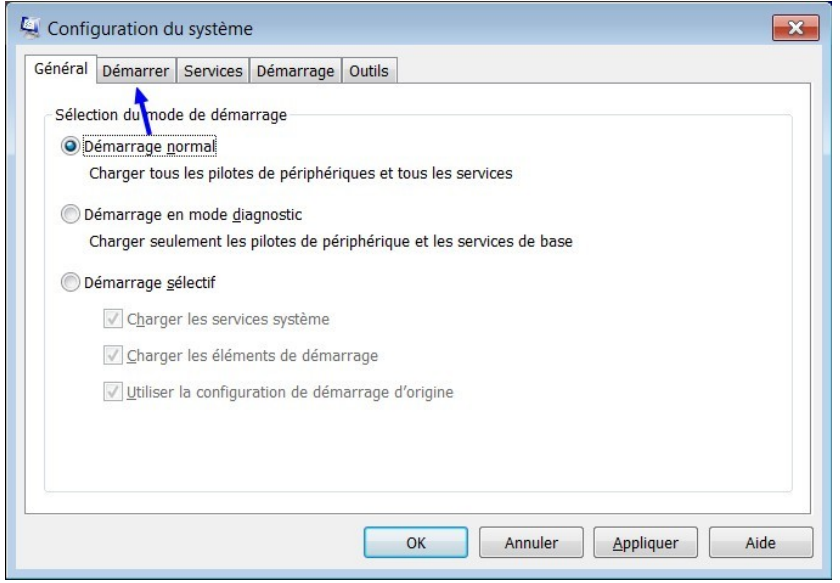

# Chargement de services et pilotes au démarrage de Windows 7 Pro

Pour connaître le nombre de services et pilotes que charge Windows 7 Pro au démarrage tapez dans Rechercher du menu Démarrer msconfig puis touche entrée, ensuite cliquez sur Démarrer en haut de la fenêtre et cochez Journaliser le démarrage puis cliquez Appliquer OK et cliquez sur Redémarrer de la petite fenêtre, puis tapez dans Rechercher du menu Démarrer **notepad %SystemRoot%\ntbtlog.txt** et cliquez sur notepad.

Lorsque votre Pc aura redémarré tapez dans Rechercher du menu Démarrer **notepad %SystemRoot%\ntbtlog.txt** et cliquez en haut sur notepad vous aurez un rapport de ce qui se charge au démarrage.